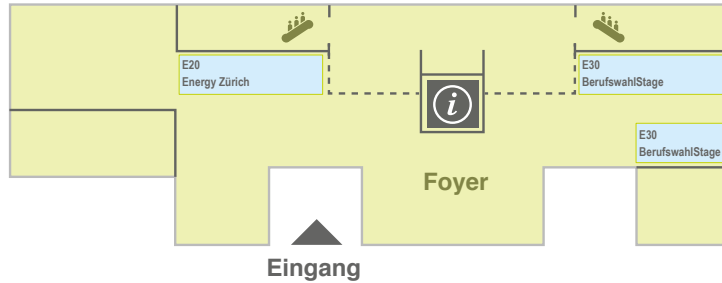

BERUFS MESSE ZÜRICH

Der Treffpunkt für Berufswahl,
Grund- und Weiterbildung
22. bis 26. November 2022
Messe Zürich

Veranstalter
KGV M
KMU- UND
GEWERBEVERBAND
KANTON ZÜRICH
.CH

Halle 1 | A04

Halle 2 | G10

Halle 1 | D04

Halle 2 | I39

Halle 1 | A08

Halle 2 | H41

Halle 1 | A10

Halle 2 | H37

Halle 1 | B02

Halle 1 | C10

Halle 1 | A14