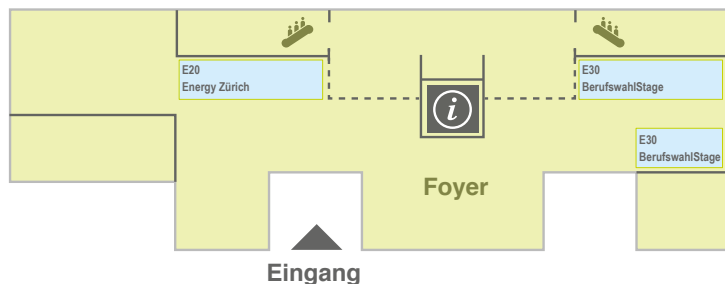

BERUFS MESSE ZÜRICH

Der Treffpunkt für Berufswahl,
Grund- und Weiterbildung
22. bis 26. November 2022
Messe Zürich

Veranstalter
KGV M.CH
KMU- UND
GEWERBEVERBAND
KANTON ZÜRICH

-  Halle 1 | A04
-  Halle 1 | D04
-  Halle 1 | A08
-  Halle 1 | A10
-  Halle 1 | B02
-  Halle 1 | C10
-  Halle 1 | A14
-  Halle 1 | B05
-  Halle 1 | B16
-  Halle 1 | D12