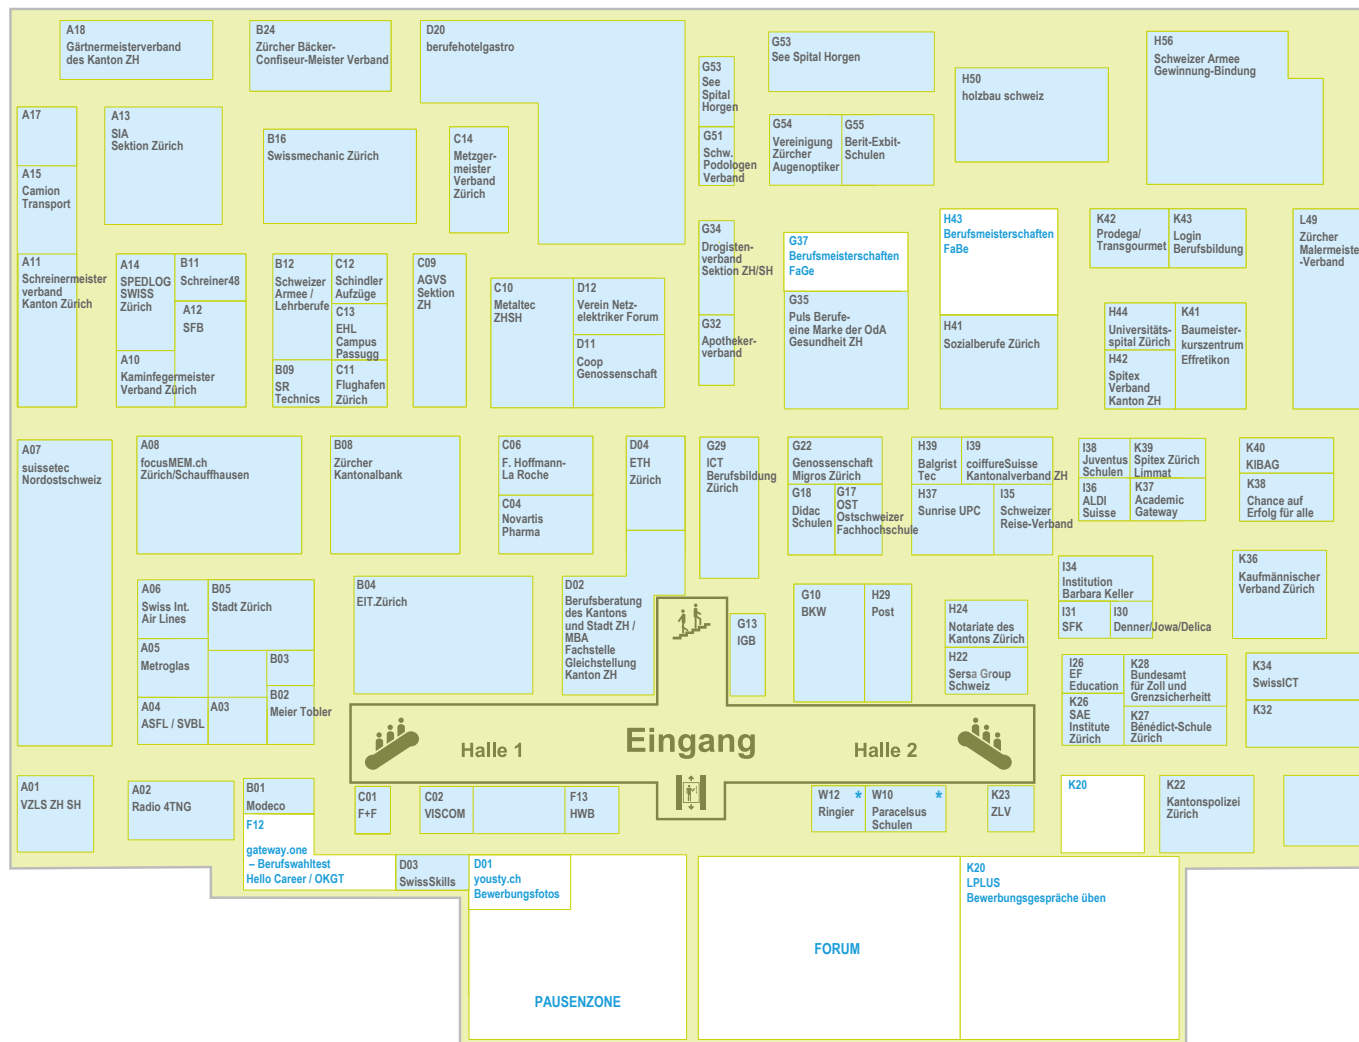

BERUFS MESSE ZÜRICH

Der Treffpunkt für Berufswahl,
Grund- und Weiterbildung
22. bis 26. November 2022
Messe Zürich

Veranstalter
KGV M.CH
KMU- UND
GEWERBEVERBAND
KANTON ZÜRICH

-  Halle 1 | A04
-  Halle 1 | D04
-  Halle 1 | A08
-  Halle 1 | A10
-  Halle 1 | B02
-  Halle 1 | C10
-  Halle 1 | A14
-  Halle 1 | B05
-  Halle 1 | B16
-  Halle 1 | D12

-  Halle 2 | G10
-  Halle 2 | I39
-  Halle 2 | H41
-  Halle 2 | H37

* Dieser Aussteller ist am Freitag und am Samstag anwesend

Stand 8. November 2022